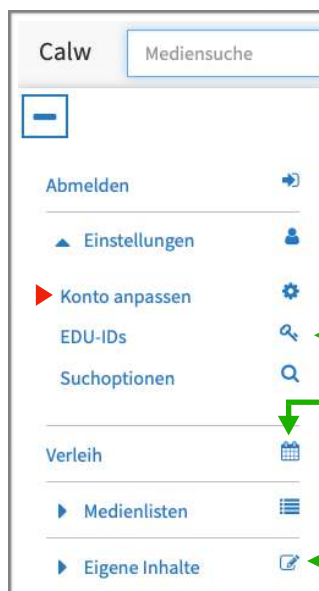

Anmeldung mit Schulnummer:

**Anmelden** mit eigener E-Mail (kann nach Erstanmeldung selber erstellt werden - vereinfachtes Anmelden)

Anmeldung mit E-Mail-Adresse:

  
  
[Passwort vergessen?](#)  

**Anmelden** mit EDU-ID für SchülerInnen (wird von der Schule erstellt und verteilt)

Anmeldung mit EDU-ID:

Sie wollen umgehend ein Medium suchen? Dann können Sie Punkt 4 und 5 überspringen und direkt zu Punkt 6 auf die nächste Seite gehen!

4. Vereinfachte Anmeldung

Klicken Sie auf ► [Einstellungen](#) ► **Konto anpassen**

Tragen Sie in dem Fenster eine eigene Mailadresse ein (z.B. Dienstmail)

Geben Sie das Passwort Ihrer Erstanmeldung ein.

Geben Sie sich ein geeignetes Passwort. Denken Sie an die Sicherheit!

5. Übersicht weiterer Funktionen