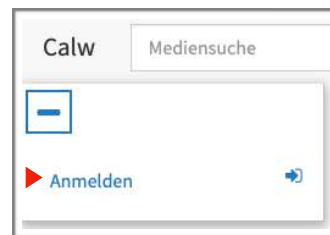

## Anleitung für Lehrerinnen und Lehrer zur Online-Mediathek des Kreismedienzentrum Calw

1. Auf unserer Startseite [www.kmz-calw.de](http://www.kmz-calw.de) den Menüpunkt ► **VERLEIH** ► **EDUPOOL** auswählen

2. Das Suchfenster öffnet sich.

Klicken Sie auf den Button ► **Anmelden** (vorherige einmalige Registrierung notwendig!)

3. Als LehrerIn des Landkreises Calw:

**Anmelden** mit Schul- und Entleihernummer (gibt es von uns per Mail, damit ist die Erstanmeldung möglich)